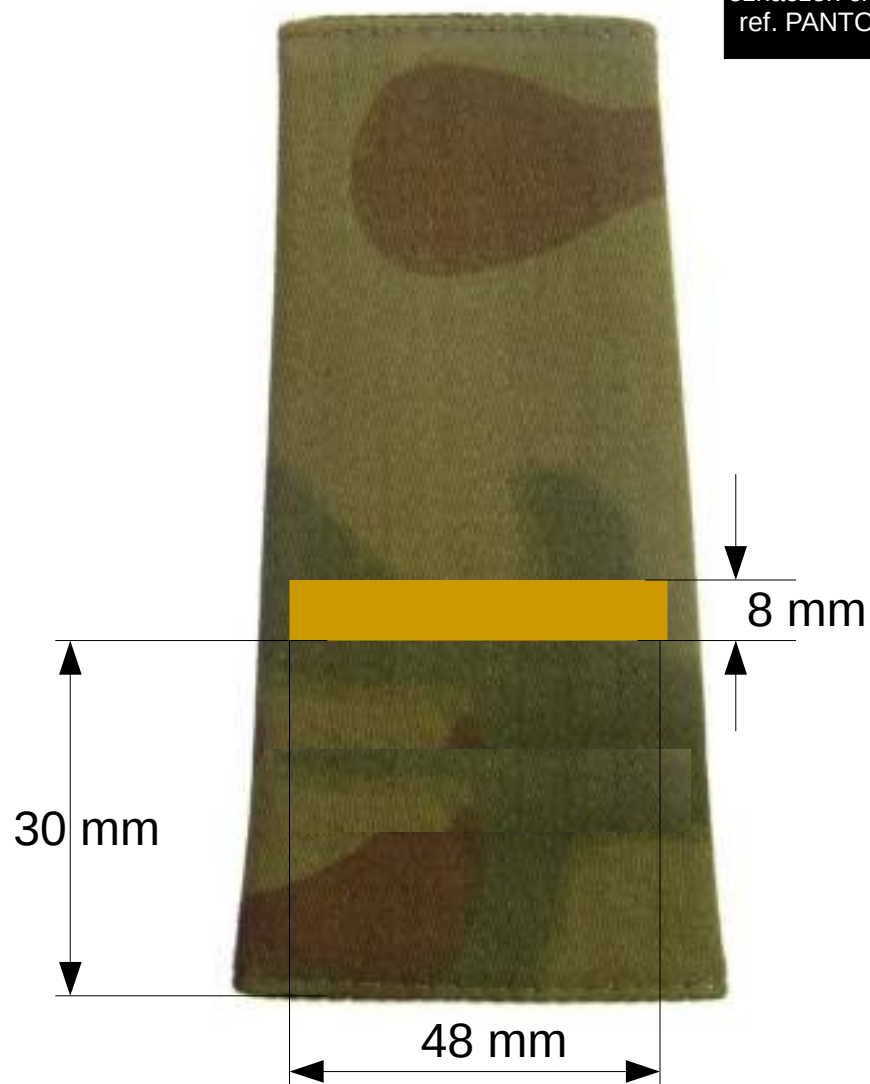

Z.1.1.

oznaczenia stopni na mundury ćwiczebne
ułan/szwolężer/strzelec konny kawalerii ochotniczej

Kolorystyka
mat. maskujący
lub khaki

Z.1.2.

oznaczenia stopni na mundury ćwiczebne
starszy ułan/szwolężer/strzelec konny kawalerii ochotniczej

Kolorystyka
oznaczeń ciemno-żółty
ref. PANTONE 20125

Z.1.3.

oznaczenia stopni na mundury ćwiczebne
kapral kawalerii ochotniczej

Z.1.4.

oznaczenia stopni na mundury ćwiczebne
plutonowy kawalerii ochotniczej