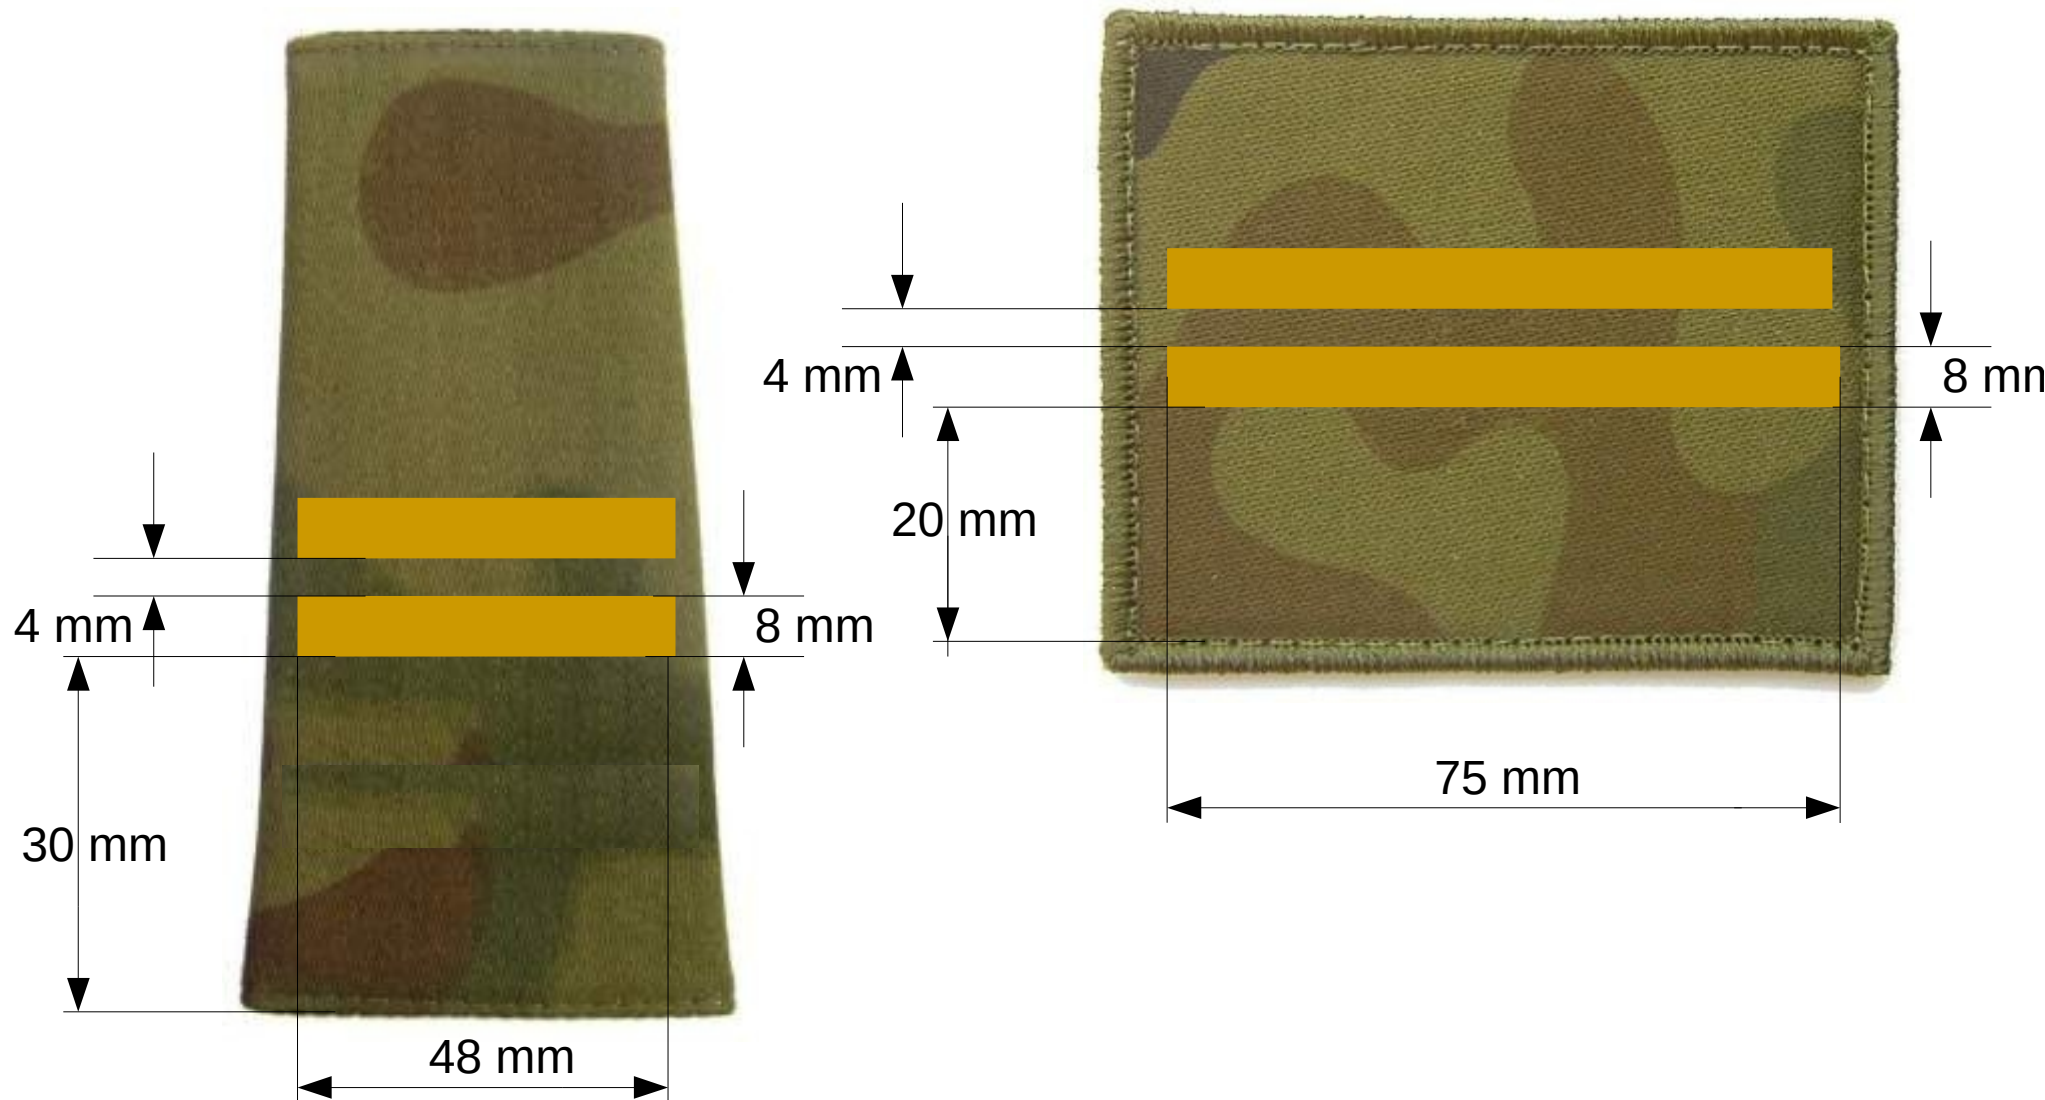

Z.1.1.

oznaczenia stopni na mundury ćwiczebne
ułan/szwolężer/strzelec konny kawalerii ochotniczej

Kolorystyka
mat. maskujący
lub khaki

Z.1.2.

oznaczenia stopni na mundury ćwiczebne
starszy ułan/szwolężer/strzelec konny kawalerii ochotniczej

Kolorystyka
oznaczeń ciemno-żółty
ref. PANTONE 20125

Z.1.3.

oznaczenia stopni na mundury ćwiczebne
kapral kawalerii ochotniczej

Z.1.4.

oznaczenia stopni na mundury ćwiczebne
plutonowy kawalerii ochotniczej