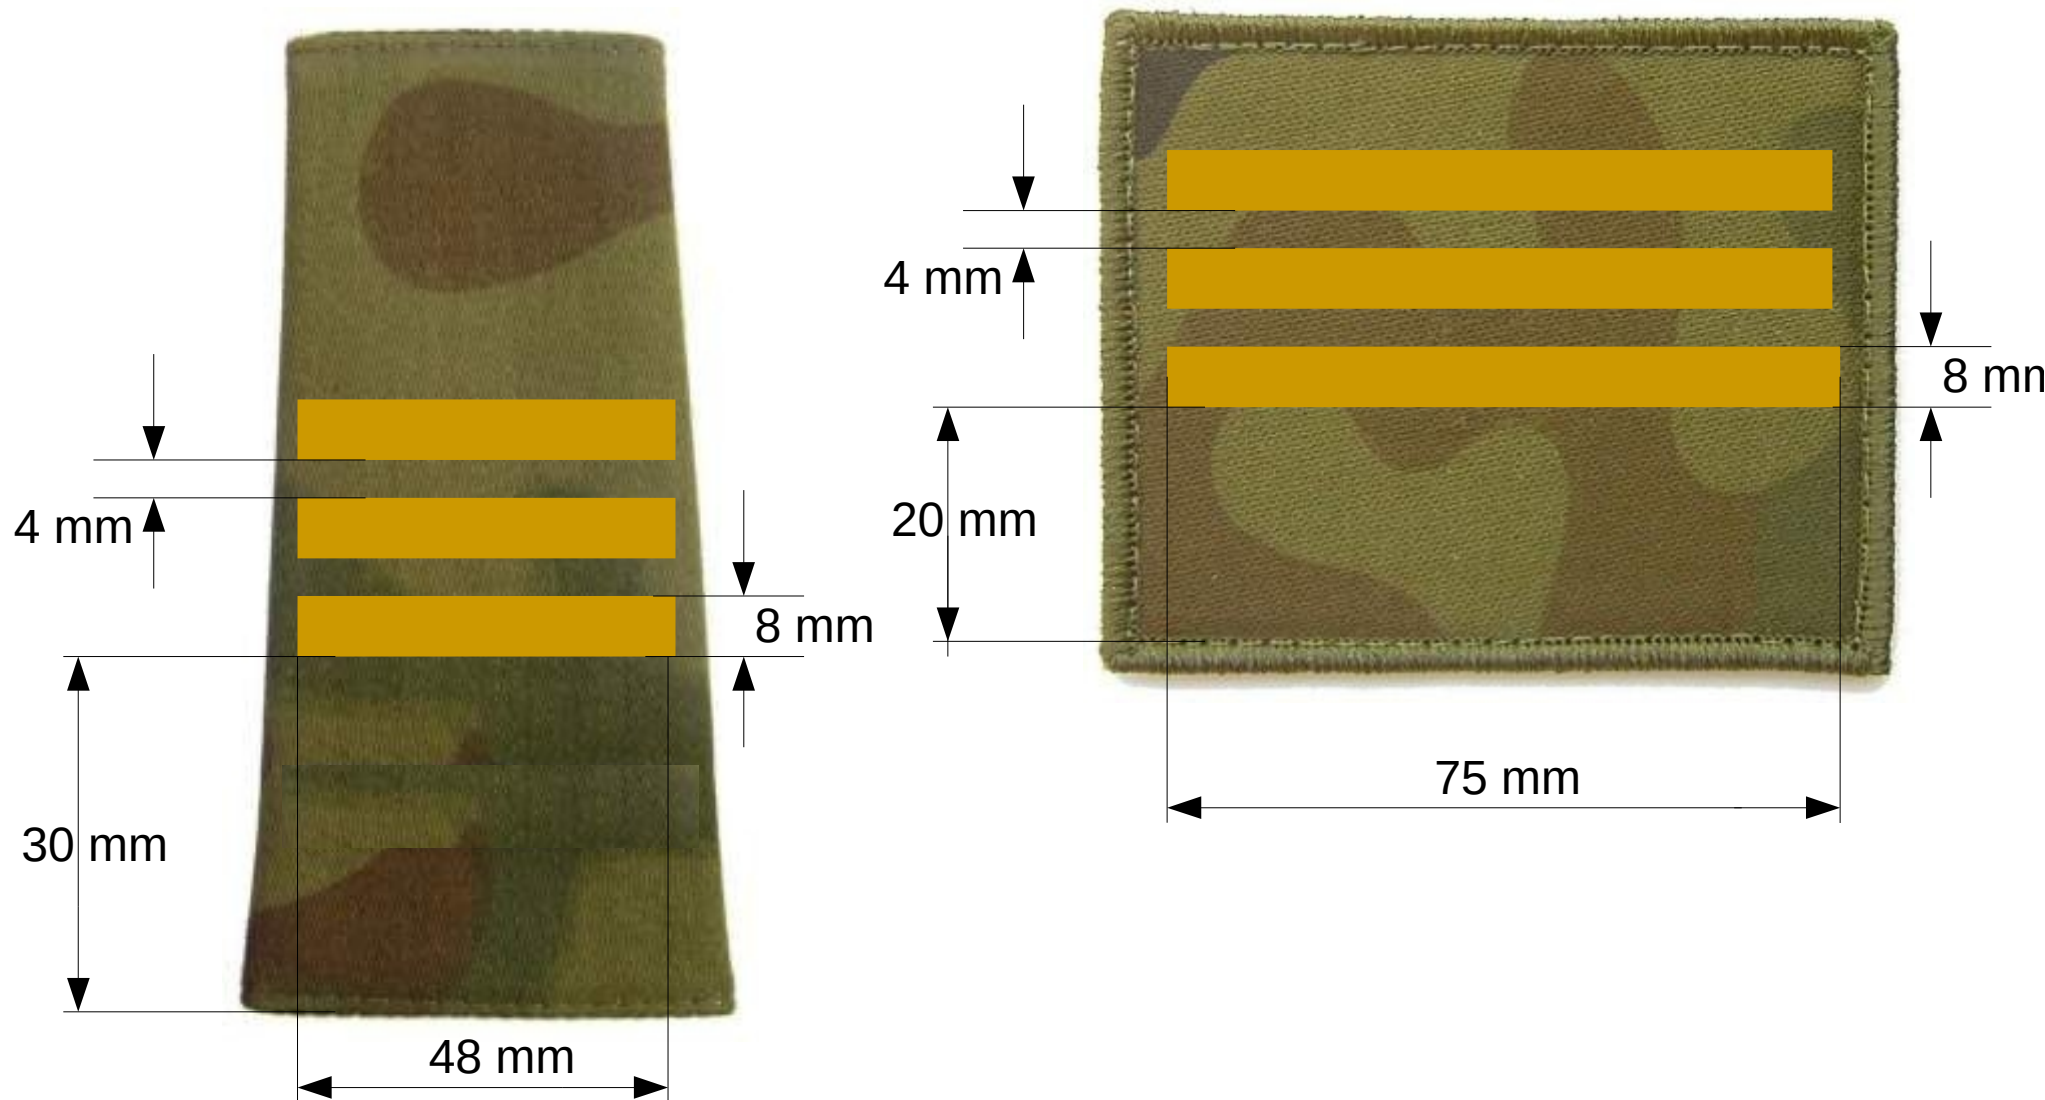

Z.1.1.

oznaczenia stopni na mundury ćwiczebne
ułan/szwolężer/strzelec konny kawalerii ochotniczej

Kolorystyka
mat. maskujący
lub khaki

Z.1.2.

oznaczenia stopni na mundury ćwiczebne
starszy ułan/szwolężer/strzelec konny kawalerii ochotniczej

Kolorystyka
oznaczeń ciemno-żółty
ref. PANTONE 20125

Z.1.3.

oznaczenia stopni na mundury ćwiczebne
kapral kawalerii ochotniczej

Z.1.4.

oznaczenia stopni na mundury ćwiczebne
plutonowy kawalerii ochotniczej