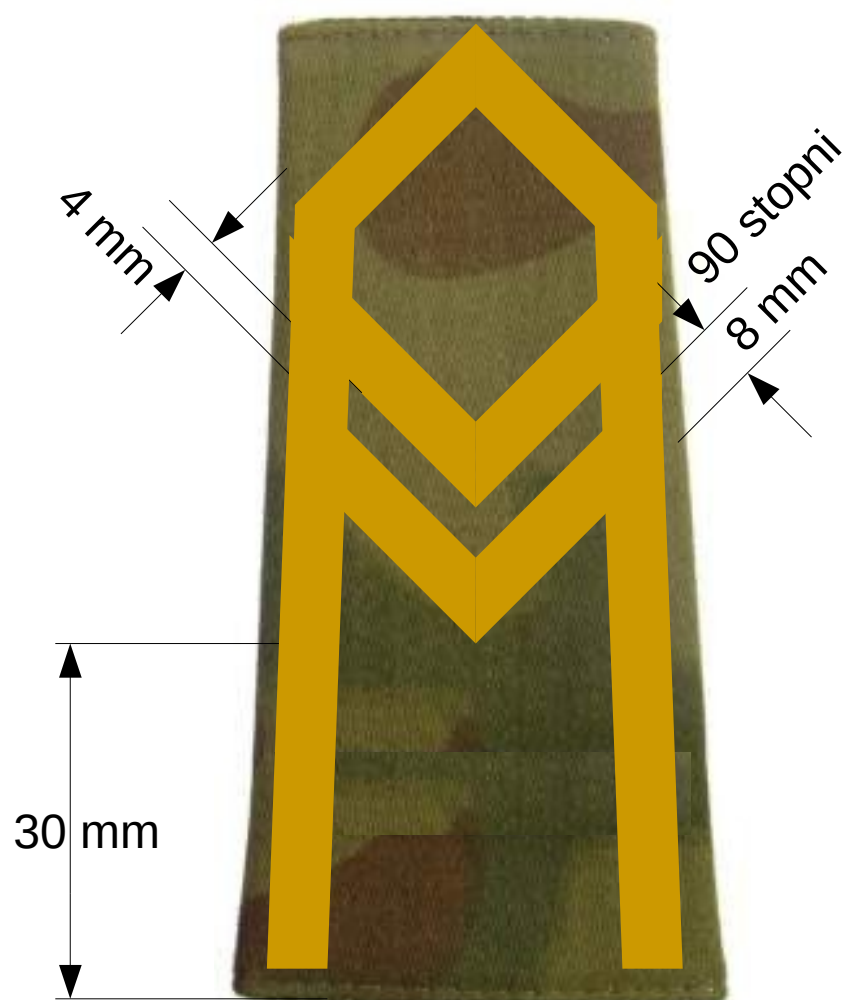

Z.1.6.

oznaczenia stopni na mundury ćwiczebne
starszy wachmistrz kawalerii ochotniczej