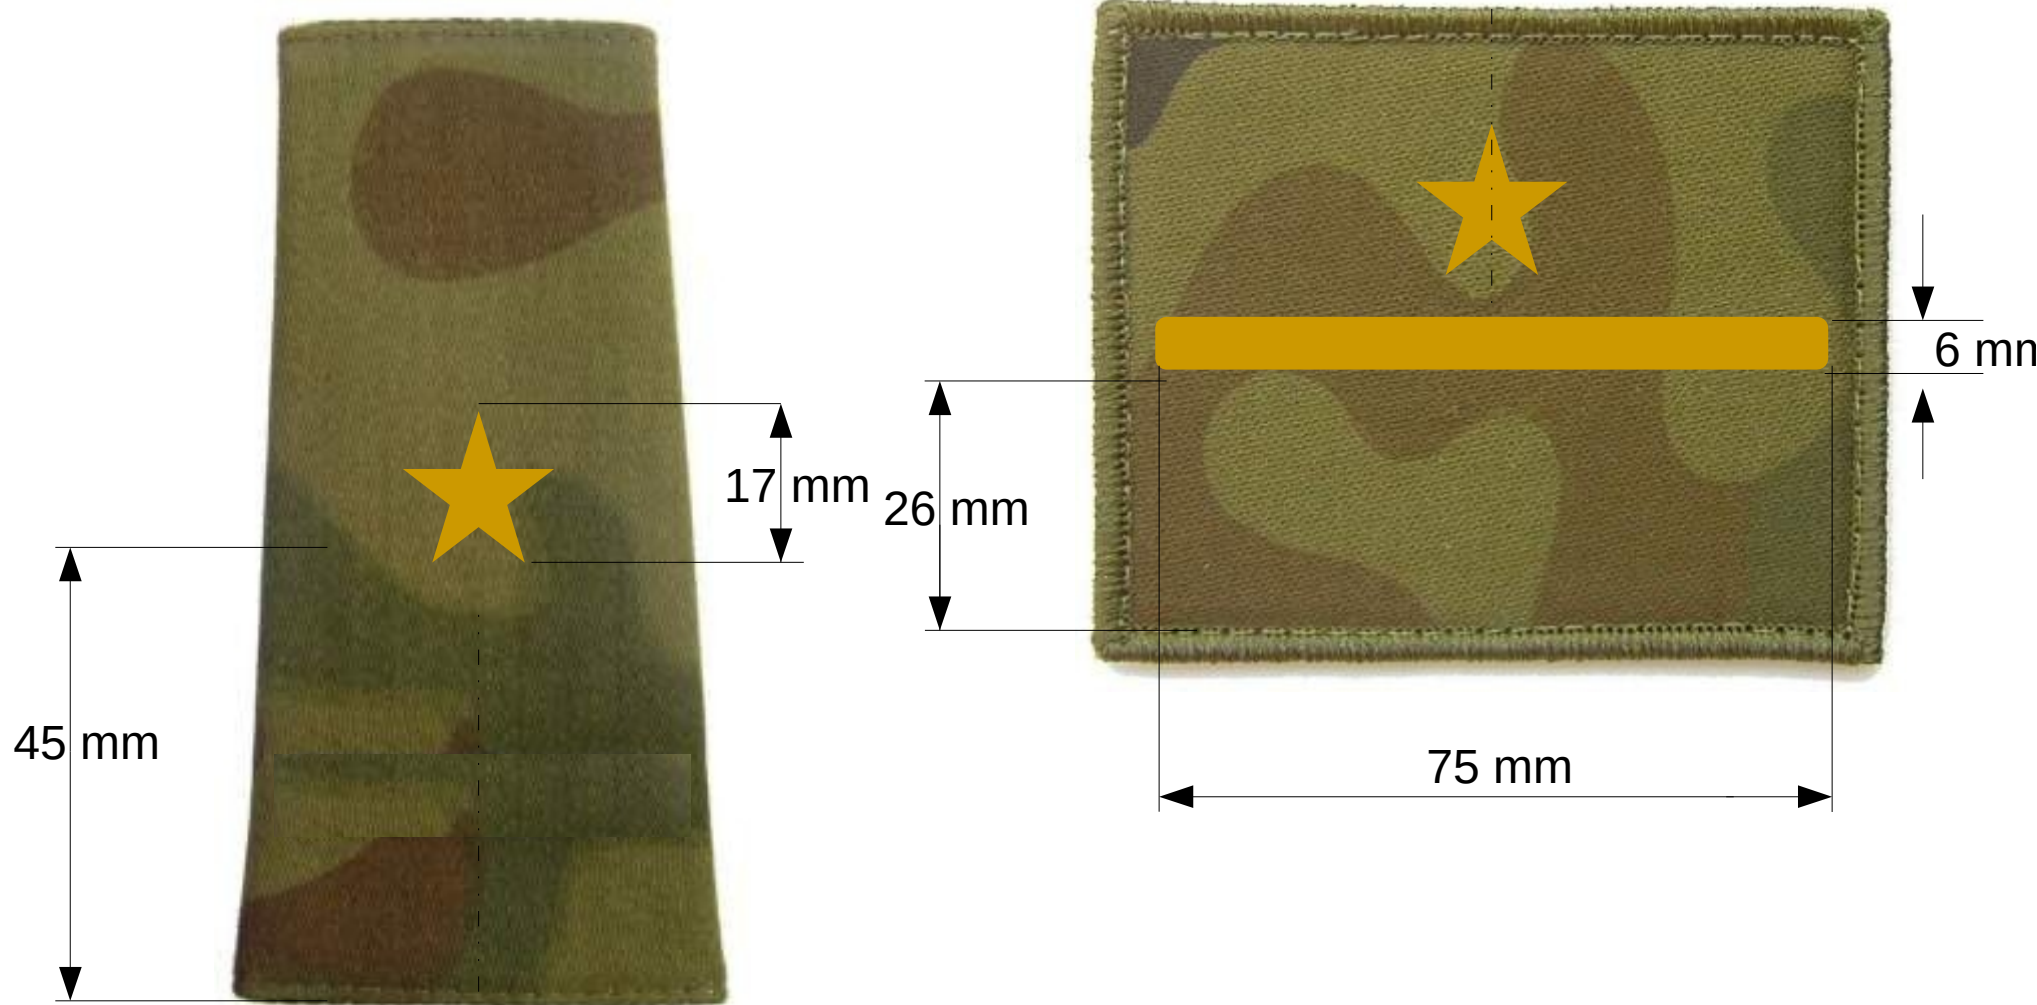

Z.1.8.

oznaczenia stopni na mundury ćwiczebne
podporucznik kawalerii ochotniczej