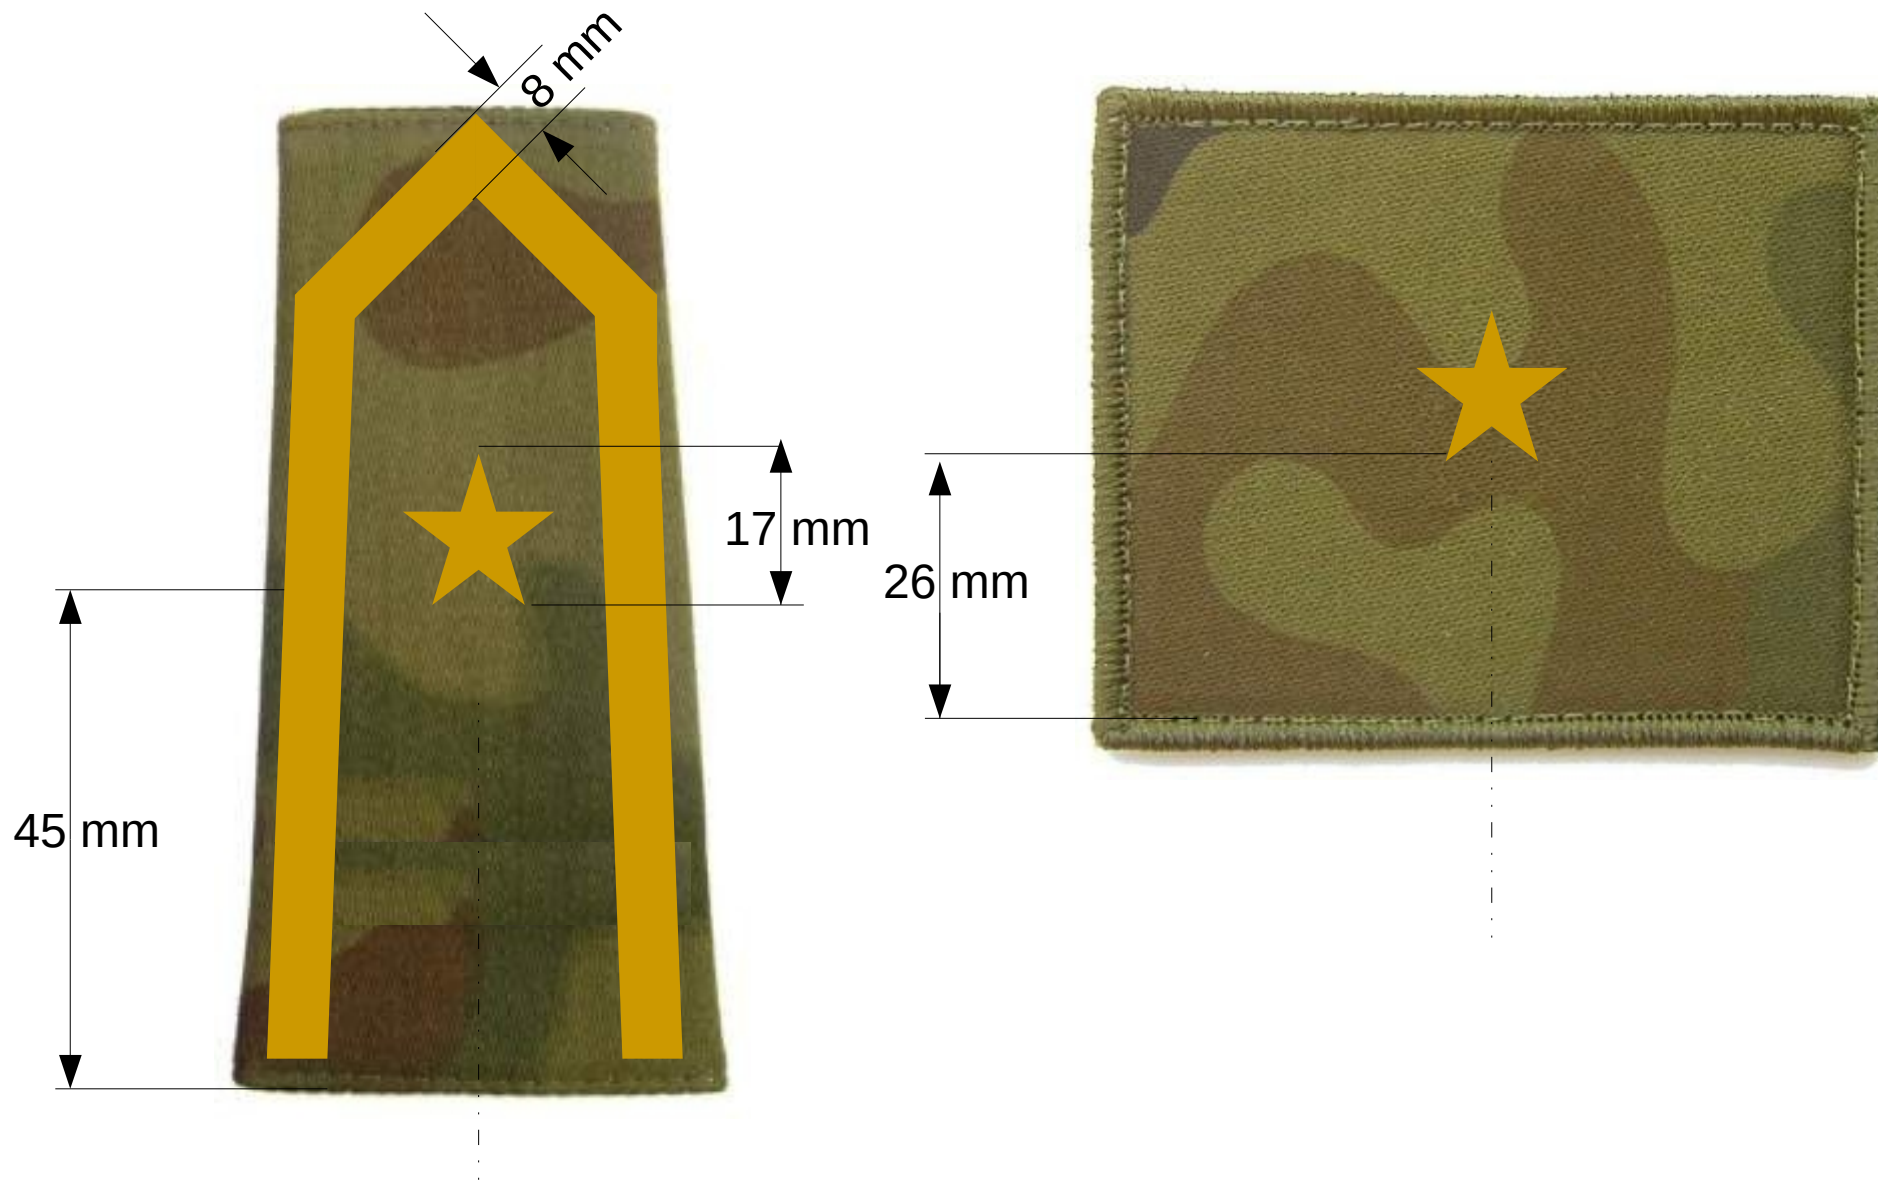

Z.1.7.

oznaczenia stopni na mundury ćwiczebne
chorąży kawalerii ochotniczej