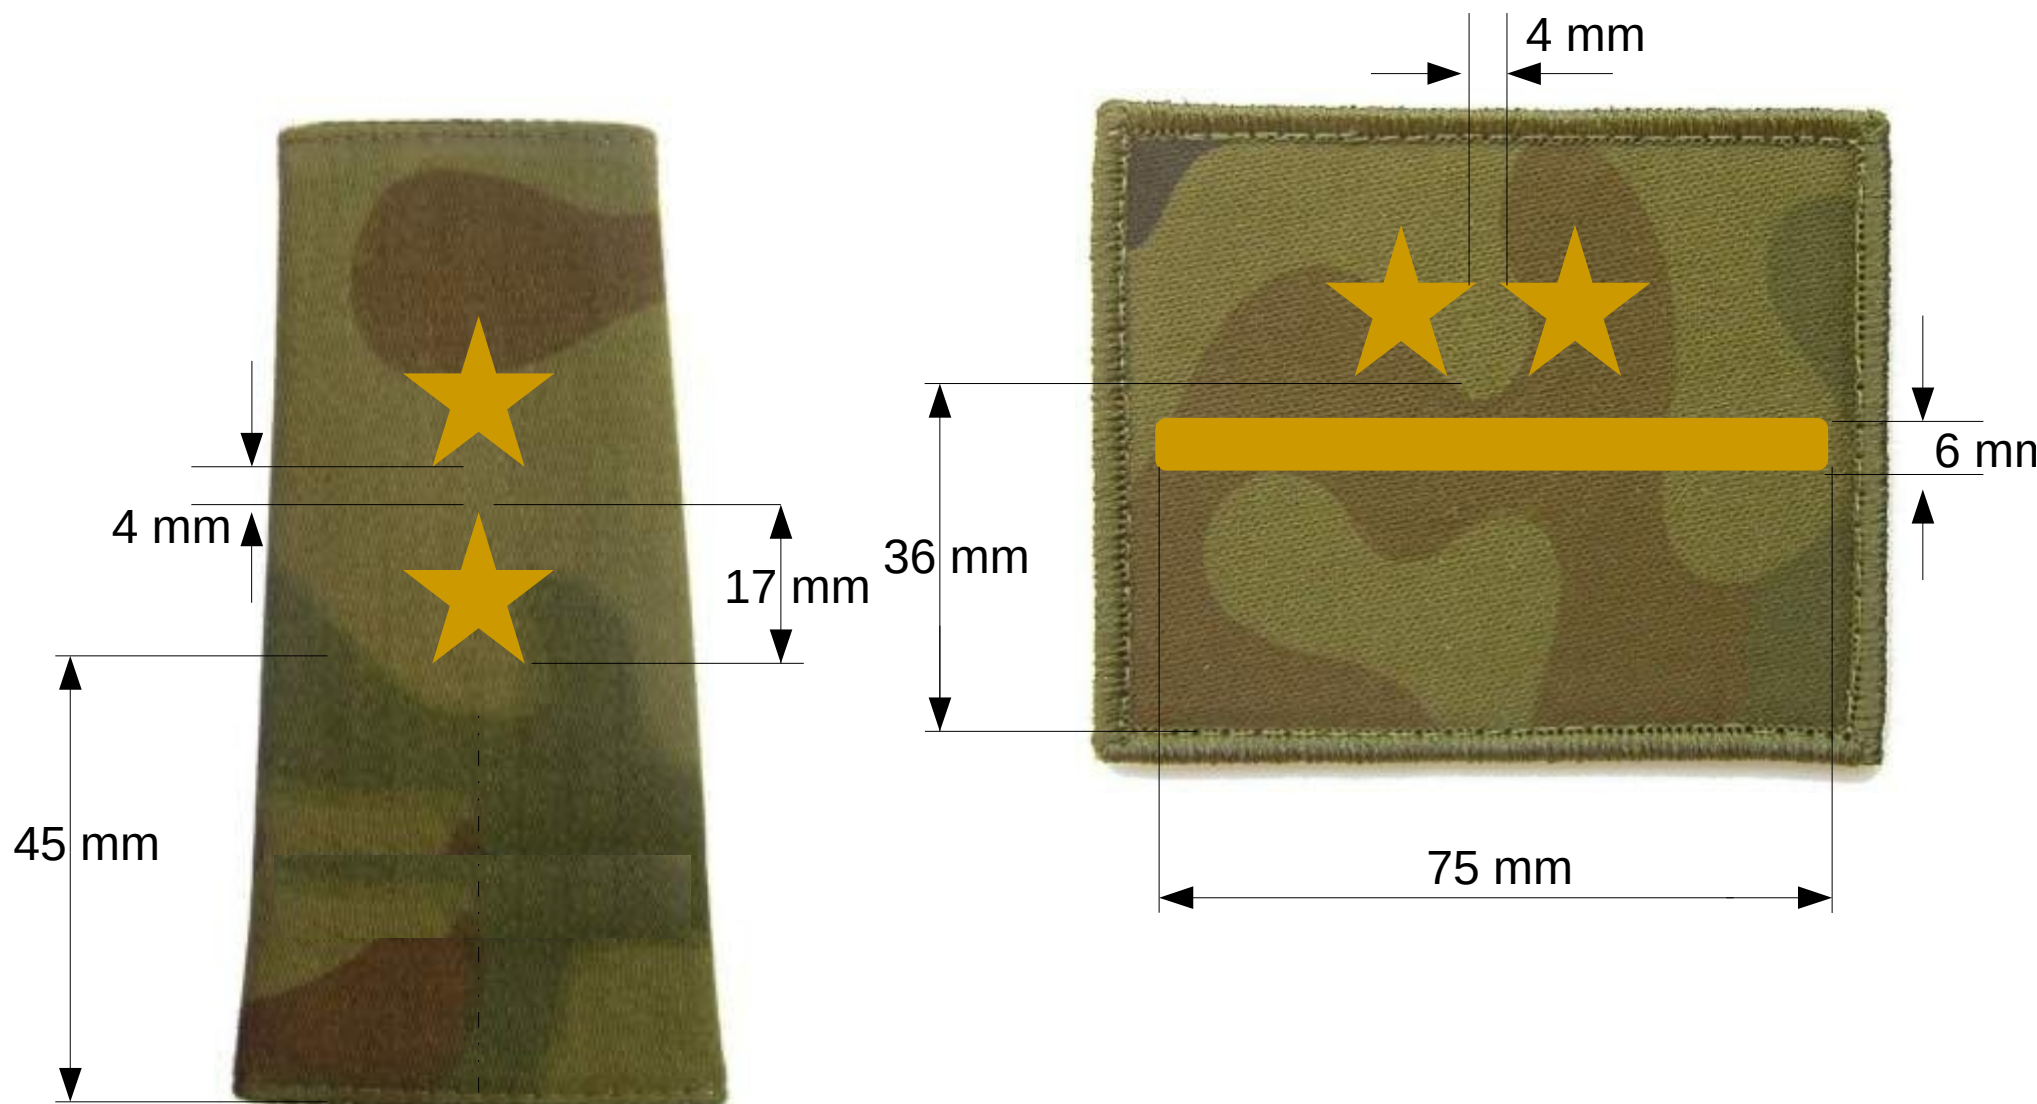

Z.1.9.

oznaczenia stopni na mundury ćwiczebne
porucznik kawalerii ochotniczej