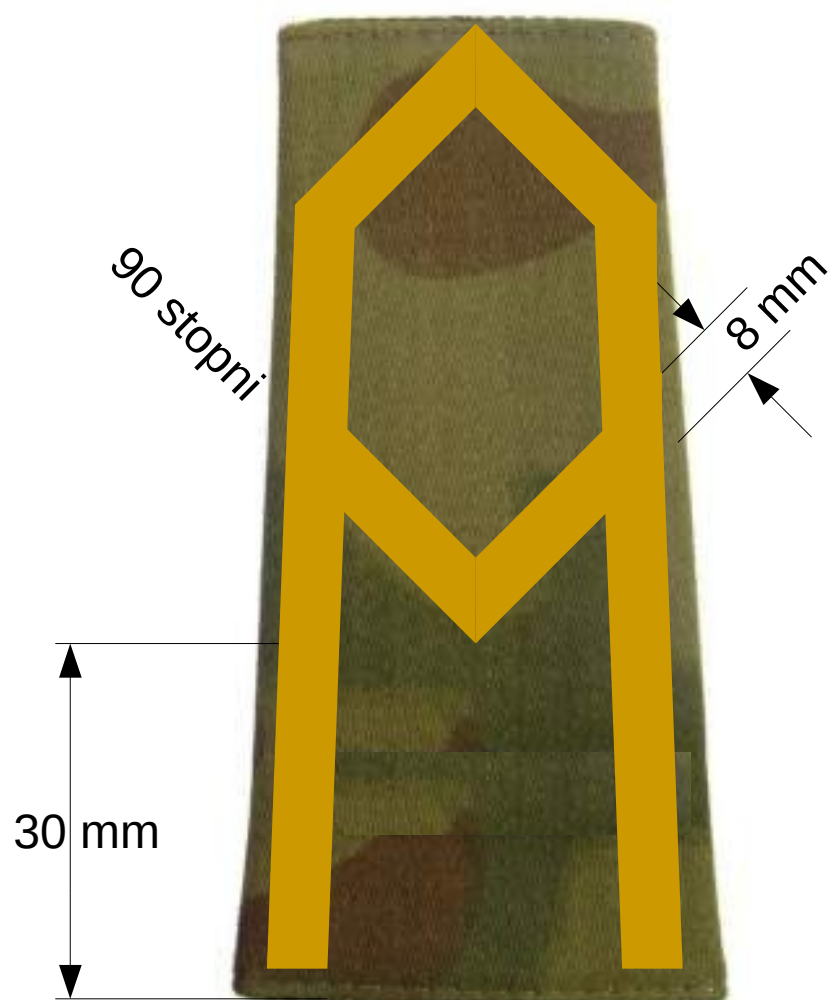

Z.1.5.

oznaczenia stopni na mundury ćwiczebne
wachmistrz kawalerii ochotniczej